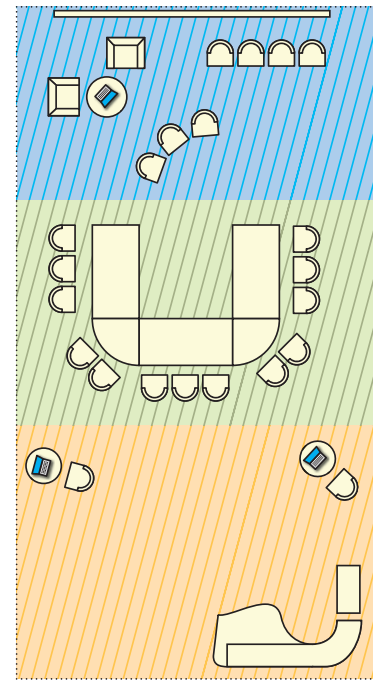

Variante Konferenz