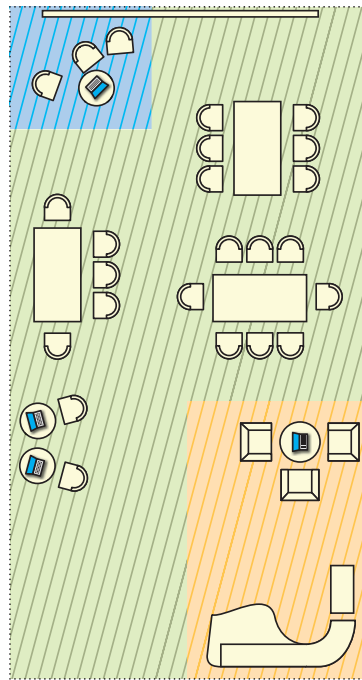

Variante Workshop