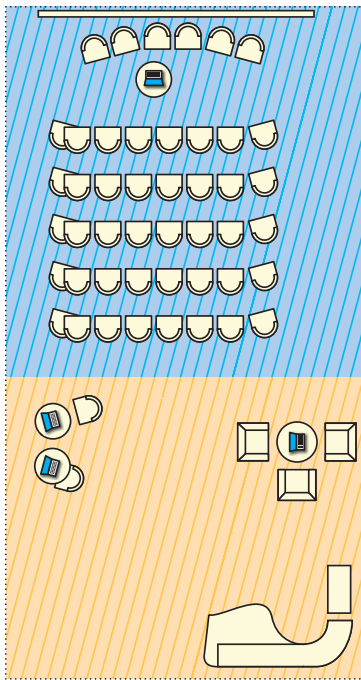

L OUNGE ...ARCHITEKTUR.

Die **stratum® lounge** ist ein 80m² offener Raum mit einer durchgehend linksseitigen Fensterfront und zusätzlich offener Küche sowie separaten Toiletten.

Variante Präsentation